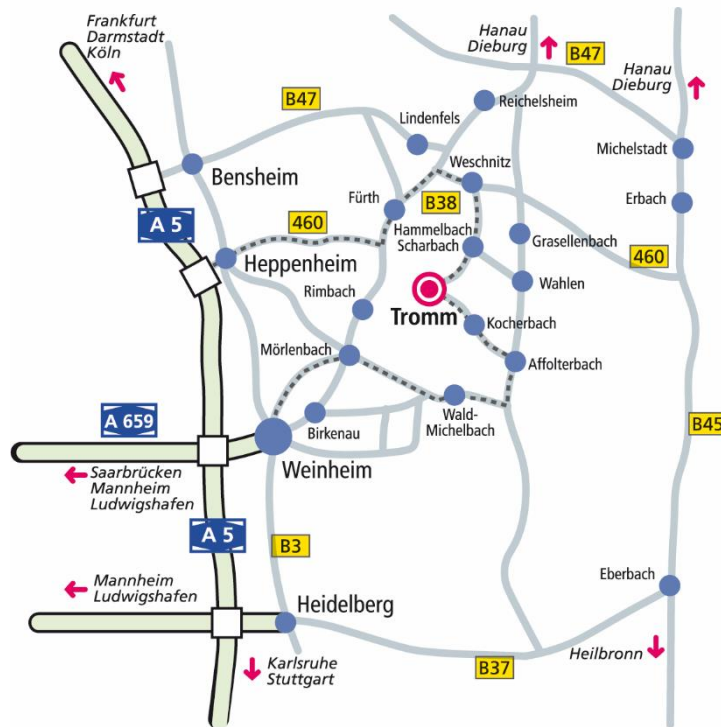

# Selbstdarstellung Systemische Beratung am Odenwald-Institut

Anlage Fotos

so erreichen Sie uns

Lageplan der Seminarhäuser

**Verwaltung, Haus an der Straße, Haus der Mitte und Scheune**

**Trommer Hof mit Blick über den Odenwald**

**Verwaltung im Haus der Mitte**

**Konferenzraum Haus der Mitte**

**Meditationsraum Haus der Mitte**

**Haus an der Straße**

**Scheune**

**Birkenhaus**

**Trommer Hof**

**Arbeit in Kleingruppen**